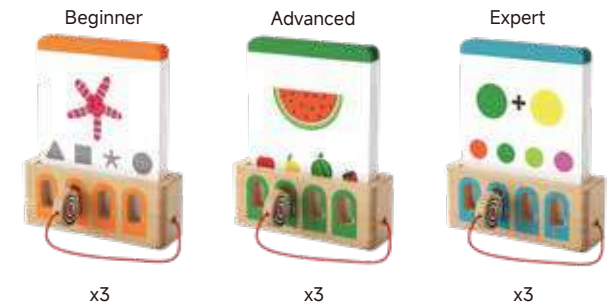

ERKLÄRVIDEO

PLAY MONTESSORI

LOGISCHES SCHLÜSSELSPIEL

SPÄßIGES LOGIKTRAINING
MIT SELBSTKONTROLLFUNKTION

NEW

1212302024de0001

36M+	€9,99
 <p>STARTE DAS SPIEL</p>	 <p>FINDE DIE RICHTIGE ANTWORT</p>
 <p>FINDE DIE RICHTIGE ANTWORT</p>	 <p>ENTFERNE DIE KARTE</p>
<ul style="list-style-type: none"> ✓ Logik Training - Finde die passenden Paare ✓ Mit Selbstkontrollfunktion ✓ Verschiedene Schwierigkeitsstufen zum Steigern der kognitiven Fähigkeiten ✓ Jedes Set mit 40 doppelseitig bedruckten Karten 	