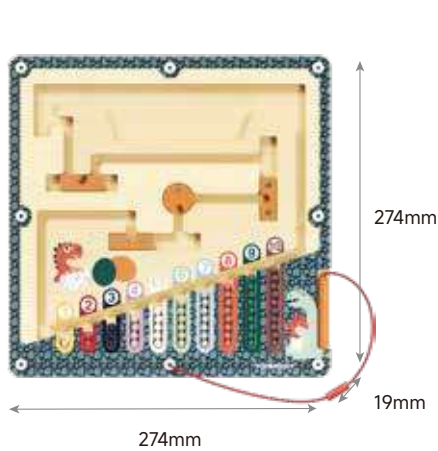

Einhorn Fantasie Labyrinth

x3

Dino Eier Labyrinth

x3

Busy Bee Labyrinth

x3

PLAY MONTESSORI