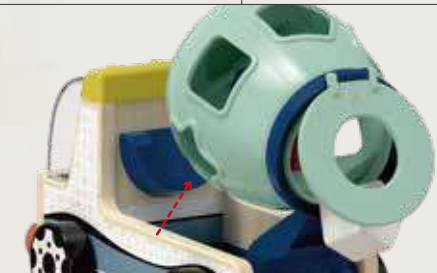

SORTIER BAUFAHRZEUG

FORMEN SORTIEREN & SPIELEN

1210952022de0001

18M+

€24,99

FORMEN & FARBEN KENNENLERNEN

TROMMEL UM 360° DREHBAR

TROMMEL NACH HINTEN KIPPBAR