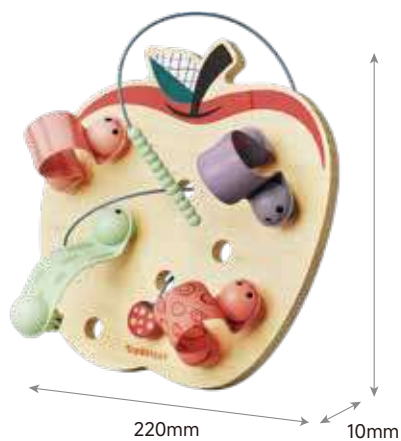

225mm

220mm

10mm