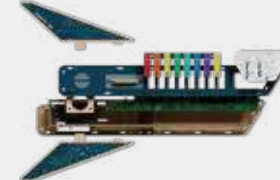

3X
AAA-1.5V
NICHT ENTHALTEN

BAUE DEIN
EIGENES
INSTRUMENT

3-IN-1 INSTRUMENT

MIT STECKVERBINDUNGEN

SPIELE DIE TASTEN NACH IHREN
FARBEN ODER TÖNEN

DAS CHEMIELABOR

Bunte Experimente zum Staunen

NEW