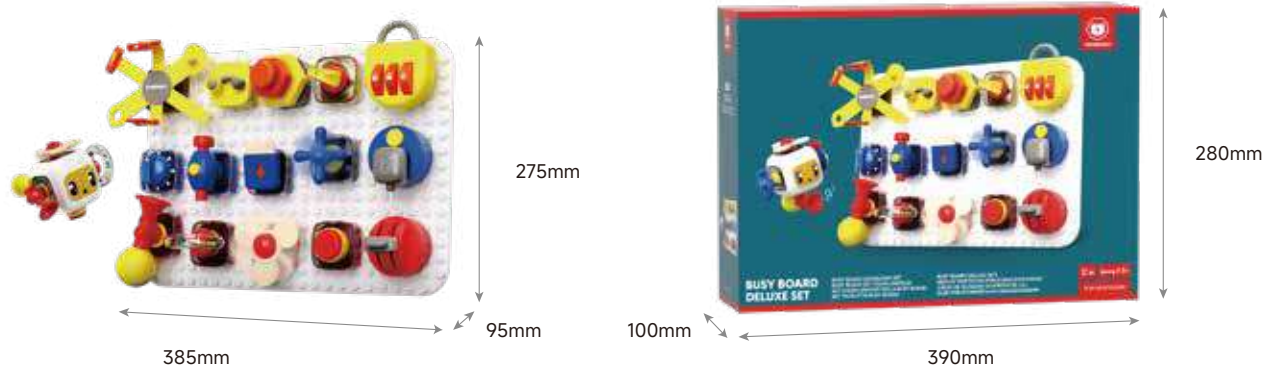

BUSY BOARD ENTDECKER SET

MONTESSORI-BOARD FÜR PRAKTISCHE
ALLTAGSERFAHRUNGEN

BESTSELLER

1210622022de0001

12M+	€39,99
 <p>15 FEINMOTORIK -HERAUSFORDERUNGEN</p>	 <p>INDIVIDUELL ANPASSBAR & AUSTAUSCHBAR</p>
 <p>MITWACHSENDES MOTORIKSPIELZEUG</p>	 <p>MIT STECKBRETT UND WÜRFEL</p>
<ul style="list-style-type: none"> ✓ 5 Steckelemente in 3 Schwierigkeitsstufen - Passend zu den Entwicklungsmeilensteinen von Kleinkindern ab 12 Monaten, ab 18 Monaten und ab 24 Monaten ✓ Trainiert die sensorischen und feinmotorischen Fähigkeiten ✓ Mit dem praktischen Würfel ideal für unterwegs und auf Reisen 	
<p>ERKLÄRVIDEO</p> 	

PLAY MONTESSORI

MOTORIK MEISTER 10-IN-1

1 WÜRFEL, 10 FEINMOTORIK
HERAUSFORDERUNGEN

BESTSELLER

1211342023de0001

12M+	€39,99
	
GREIFEN & DREHEN	ZUORDNEN & SORTIEREN
	
INDIVIDUELL AUSTAUSCHBAR	MIT BILDERBUCH ZUM THEMA "OBST & GEMÜSE"
<ul style="list-style-type: none"> ✓ Herausnehmbare & austauschbare Würfelseiten ✓ Anpassbar an Bedürfnisse & Entwicklungsmeilensteine der Kinder 	<p>ERKLÄRVIDEO</p> 