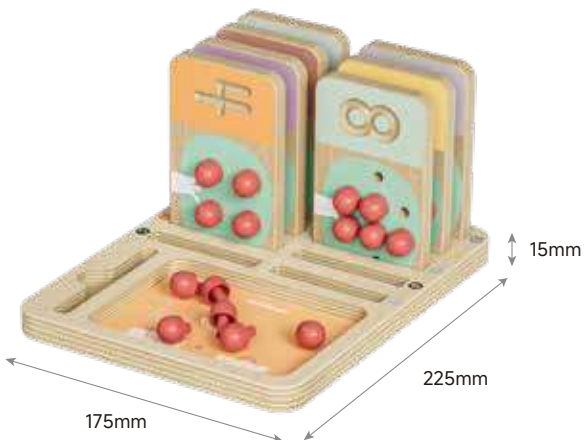

PLAY MONTESSORI