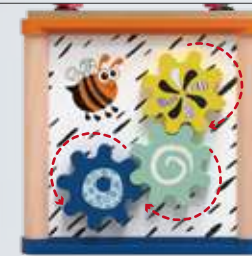

1210932022de0001

12M+

€19,99

DREHEN