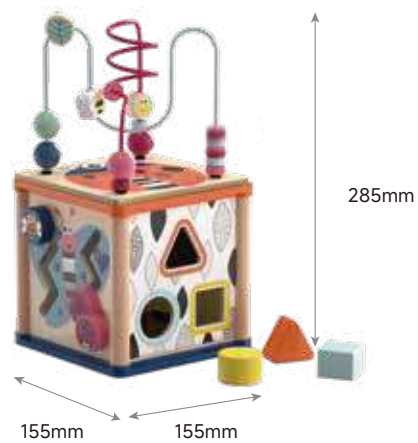

PLAY MONTESSORI