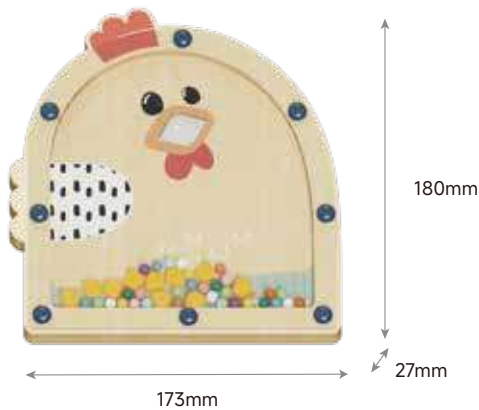

PLAY MONTESSORI