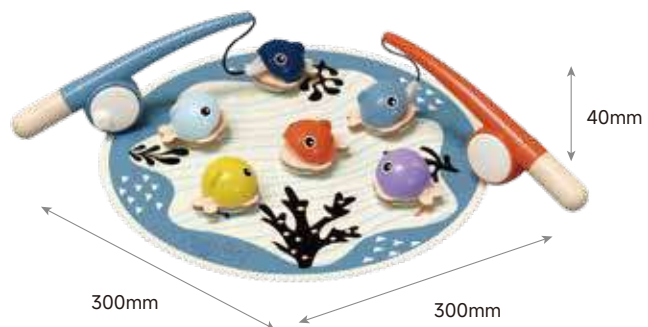

FÜR 1-2 SPIELER

REALISTISCHE 3D FISCHE

FARBEN KENNENLERNEN

- ✓ Modernes & innovatives Design
- ✓ Angelruten mit beweglichen Drehkurbeln
- ✓ Weiche Stoffmatte als Spieluntergrund

ERKLÄRVIDEO

PLAY MONTESSORI