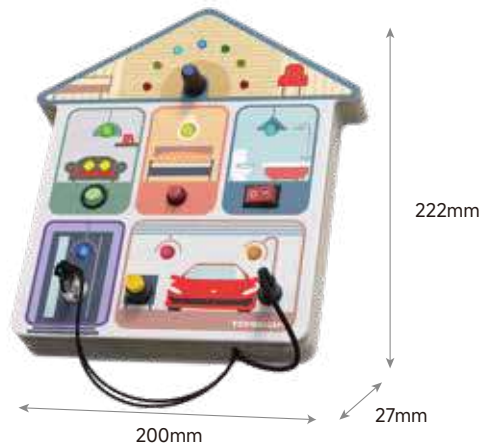

2X
AAA-1.5V
NICHT ENTHALTEN

DRÜCKEN & STECKEN

MIT BUNTEN LICHTERN

ZUSAMMENHÄNGE VERSTEHEN

FÖRdert DIE VORSTELLUNGSKRAFT

- ✓ Kennenlernen von Schaltern aus dem Alltag
- ✓ Trainiert Feinmotorik und praktische Fähigkeiten
- ✓ Ideal für unterwegs und auf Reisen