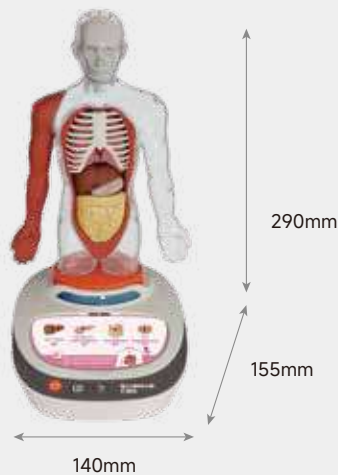

18 WISSENSKARTEN MIT 66 INTERESSANTEN FAKTEN & 48 SPANNENDEN FRAGEN

DYNAMISCHES LICHT IM ERDKERN

HERAUSNEHMBARE TEILE DER ERDSCHICHTEN IM INNERN

ERKLÄR- & QUIZFUNKTION

DER MENSCHLICHE KÖRPER

Eine Wissensreise zum Entdecken, Erfahren und Lernen

1600222022de0001 | 6-12Y | €34,99

ERKLÄRVIDEO

- 3D Modell des menschlichen Körpers
- Kennenlernen von Organen, ihren Namen und ihrer Lage
- Erklärungen zu Aufgaben und Funktionen von Organen im Körper
- Integriertes Quiz mit Selbstkontrollfunktion