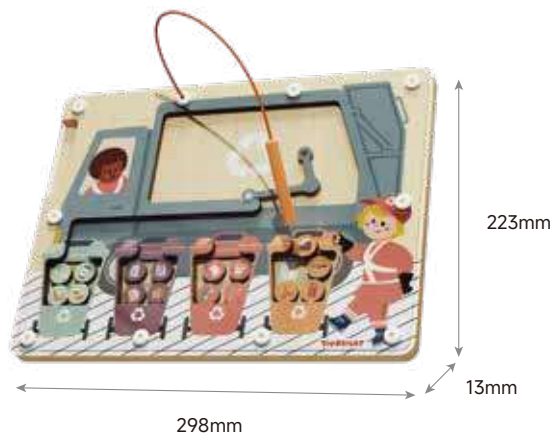

ERKLÄRVIDEO

PLAY MONTESSORI

BUSY BOARD HAUS

SPIELERISCHES ENTDECKEN VON
SCHALTERN

NEW

1212162024de0001

36M+

€24,99