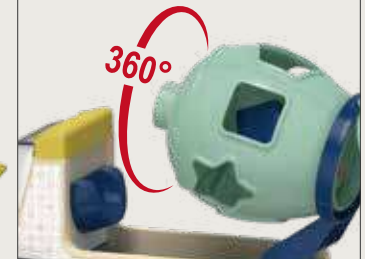

SORTIER BAUFAHRZEUG

FORMEN SORTIEREN & SPIELEN

1210952022de0001

18M+

€24,99

FORMEN & FARBEN KENNENLERNEN

TROMMEL UM 360° DREHBAR

TROMMEL NACH HINTEN KIPPBAR