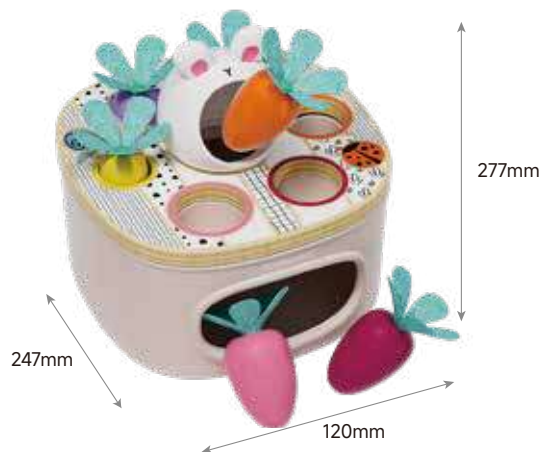

PLAY MONTESSORI