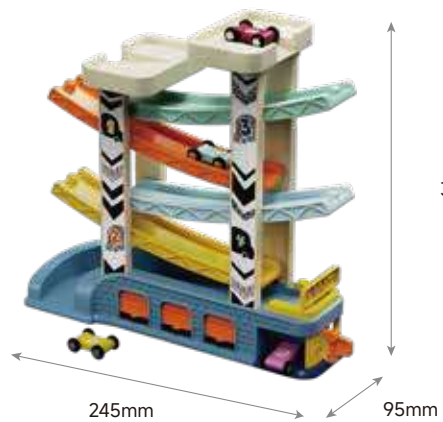

300mm

245mm

95mm