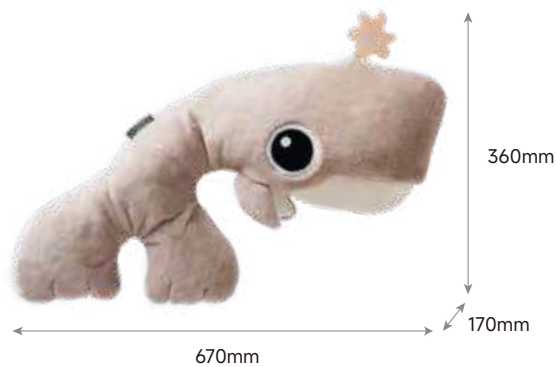

SCHLAFGUT WAL

INNOVATIVE DURCHSCHLAFHILFE - ZUVERLÄSSIGER
BEGLEITER UND TREUER FREUND

1292182024de0002

0M+

€89,99

BEWEGLICHE SCHWANZFLOSSE

SMART CRY SENSOR AB 80 DEZIBEL

3 WHITE NOISES & STIMMAUFNAHME

WEICHES DYNAMISCHES LICHT

- ✓ Kombination beruhigender Funktionen individuell einstellbar
- ✓ Sicherheitsgegengewicht von 1,4kg
- ✓ Hochwertiger hautfreundlicher Plüschstoff mit Handwäsche waschbar

ERKLÄRVIDEO