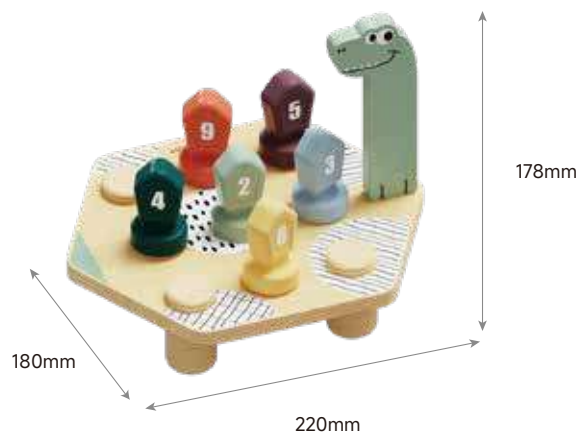

PLAY MONTESSORI