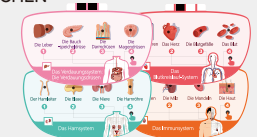

40 INTERESSANTE FAKTEN ÜBER DEN MENSCHLICHEN KÖRPER