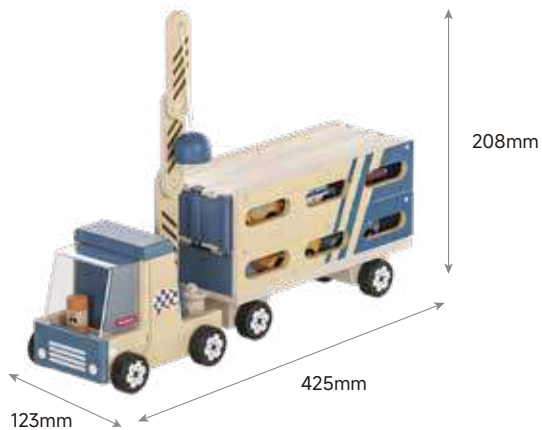

PLAY MONTESSORI