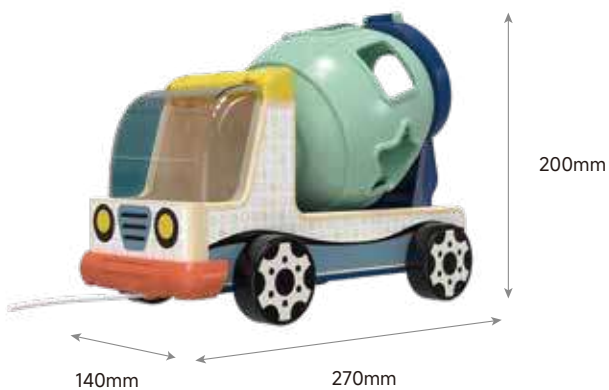

PLAY MONTESSORI