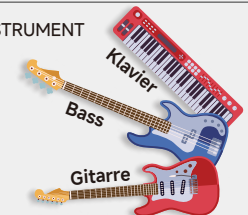

3-IN-1 INSTRUMENT