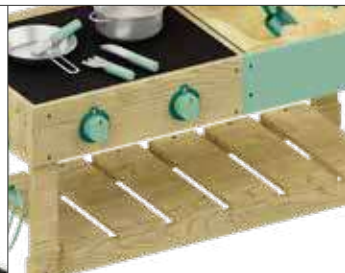

MIT ABLAGEFLÄCHE