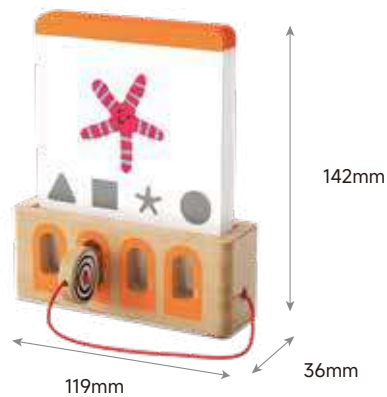

ERKLÄRVIDEO

PLAY MONTESSORI

LOGISCHES SCHLÜSSELSPIEL

SPÄßIGES LOGIKTRAINING
MIT SELBSTKONTROLLFUNKTION

NEW

1212302024de0001

36M+	€9,99
 <p>STARTE DAS SPIEL</p>	 <p>FINDE DIE RICHTIGE ANTWORT</p>
 <p>FINDE DIE RICHTIGE ANTWORT</p>	 <p>ENTFERNE DIE KARTE</p>
<ul style="list-style-type: none"> ✓ Logik Training - Finde die passenden Paare ✓ Mit Selbstkontrollfunktion ✓ Verschiedene Schwierigkeitsstufen zum Steigern der kognitiven Fähigkeiten ✓ Jedes Set mit 40 doppelseitig bedruckten Karten 	