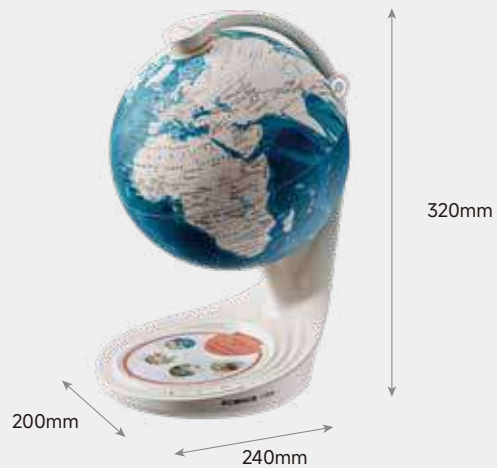

DIE ERDE

Eine Wissensreise in und um unsere Erde

NEW

1602322024de0001 | 6-12Y | €44,99

- Wissenskarten zu den Themenbereichen Um die Welt, Geowissenschaft, Erdzeitalter, Weltwunder
- Aufklappbarer Globus mit Erdschichten und Erdkern
- Integriertes Quiz mit Selbstkontrollfunktion

18 WISSENSKARTEN MIT 66 INTERESSANTEN FAKTEN & 48 SPANNENDEN FRAGEN

DYNAMISCHES LICHT IM ERDKERN

HERAUSNEHMBARE TEILE DER ERDSCHICHTEN IM INNERN

ERKLÄR- & QUIZFUNKTION

DER MENSCHLICHE KÖRPER

Eine Wissensreise zum Entdecken, Erfahren und Lernen