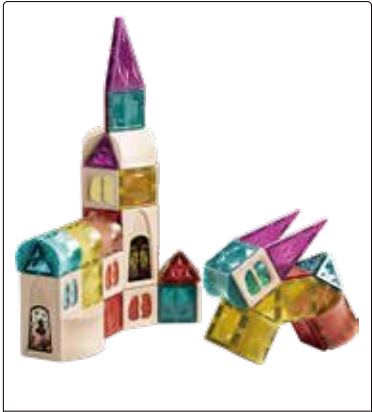

INSECT & AQUA EXPLORER SET

160173 2024ig0002	4-10Y
----------------------	-------

BRAIN JOGGING - SMART IN THE BRAIN

160206 2023ig0002	6-99Y
----------------------	-------

MagArt

**MAGART
64**

129226
2024de0001