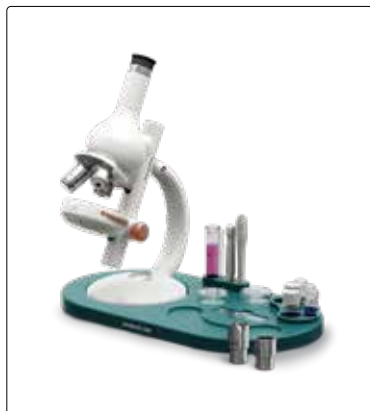

160215
2024ig0002

8-99Y

TELESCOPE COSMIC STAR

160287
2024ig0001

8-99Y

MICROSCOPE 1600 LAB SET

160116
2024ig0002

8-16Y

6-12Y

2-IN-1 MICROSCOPE & TELESCOPE

160151 2024ig0002	6-12Y
----------------------	-------

THE CHEMISTRY LAB

120470G	8-14Y
---------	-------

METEOROLOGY LAB

160021 2024ig0002	5-10Y
----------------------	-------